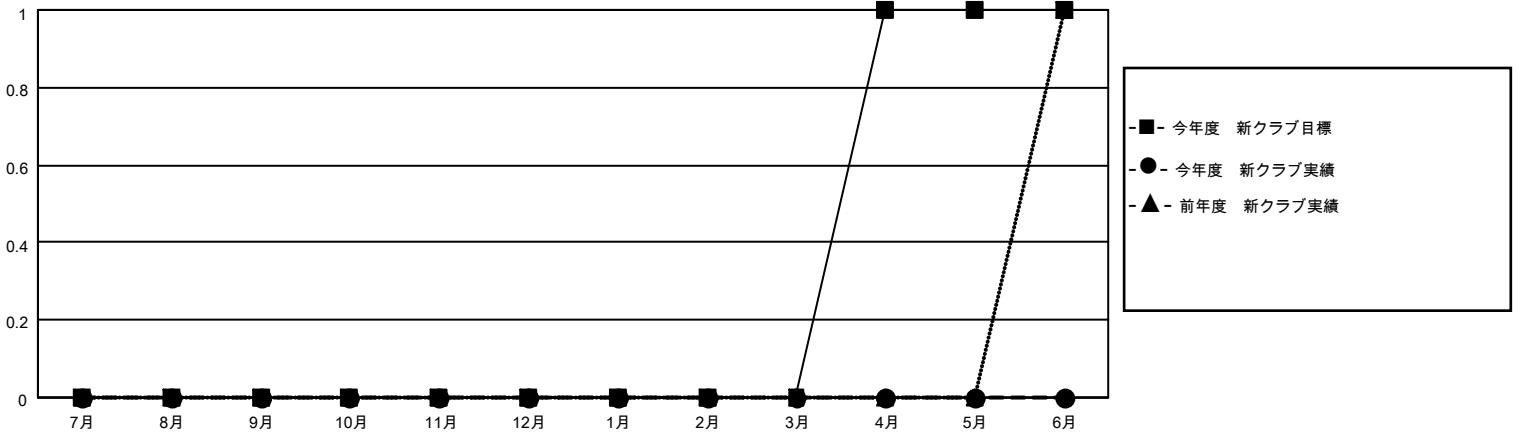

MONTHLY MEMBERSHIP PROGRESS REPORT

地域 JAPAN

District 337 D

Results as of: 7/31/2020

クラブ			
結果：2020-2021			
四半期	新クラブ目標	新クラブ	解散クラブ
7月/8月/9月	0	0	0
10月/11月/12月	0	0	0
1月/2月/3月	0	0	0
4月/5月/6月	1	0	0

名			
結果：2020-2021			
四半期	会員純増目標	会員増強実績	退会者(転籍を含む)実際
7月/8月/9月	0	26	41
10月/11月/12月	0	0	0
1月/2月/3月	0	0	0
4月/5月/6月	20	0	0

新クラブ目標及び実績累計