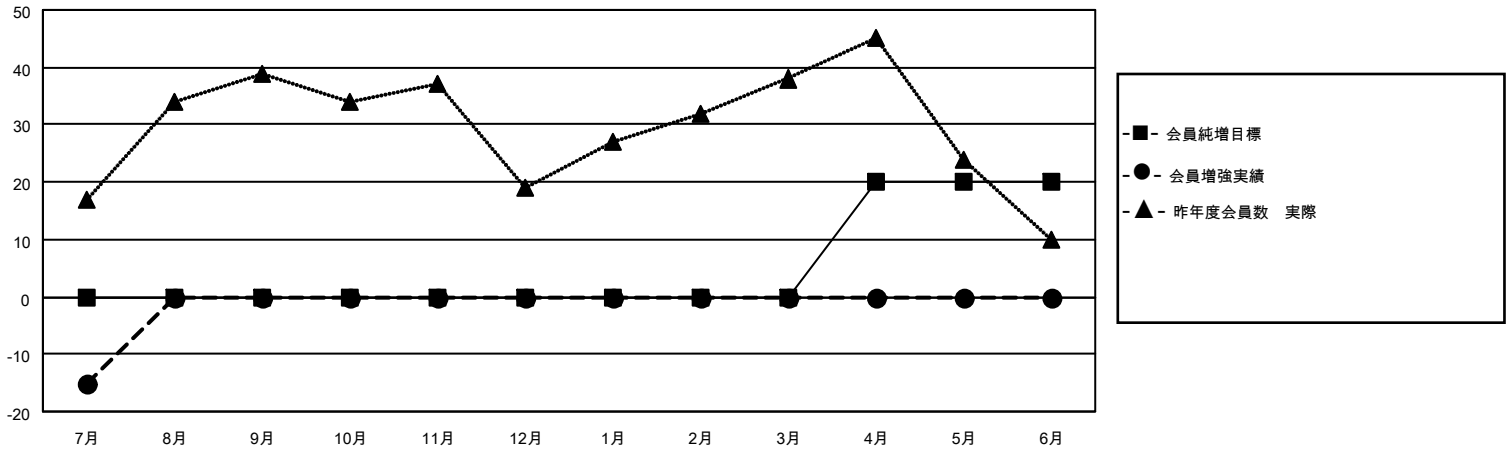

MONTHLY MEMBERSHIP PROGRESS REPORT

地域 JAPAN

District 337 D

Results as of: 7/31/2020

クラブ			
結果：2020-2021			
四半期	新クラブ目標	新クラブ	解散クラブ
7月/8月/9月	0	0	0
10月/11月/12月	0	0	0
1月/2月/3月	0	0	0
4月/5月/6月	1	0	0

名			
結果：2020-2021			
四半期	会員純増目標	会員増強実績	退会者(転籍を含む)実際
7月/8月/9月	0	26	41
10月/11月/12月	0	0	0
1月/2月/3月	0	0	0
4月/5月/6月	20	0	0

新クラブ目標及び実績累計

会員目標及び実績累計

解散クラブ: 0	18 CLUBS OF 69 一名以上の新会員を登録	男女別
		男性 1,837 (83.77%)
		女性 356 (16.23%)
退会者	会員累計データを見るには、ここをクリック	世帯主/家族会員合計 391
物故会員 2		国際会費半額の家族会員 209
クラブ解散 0		
その他 39		
合計 41		